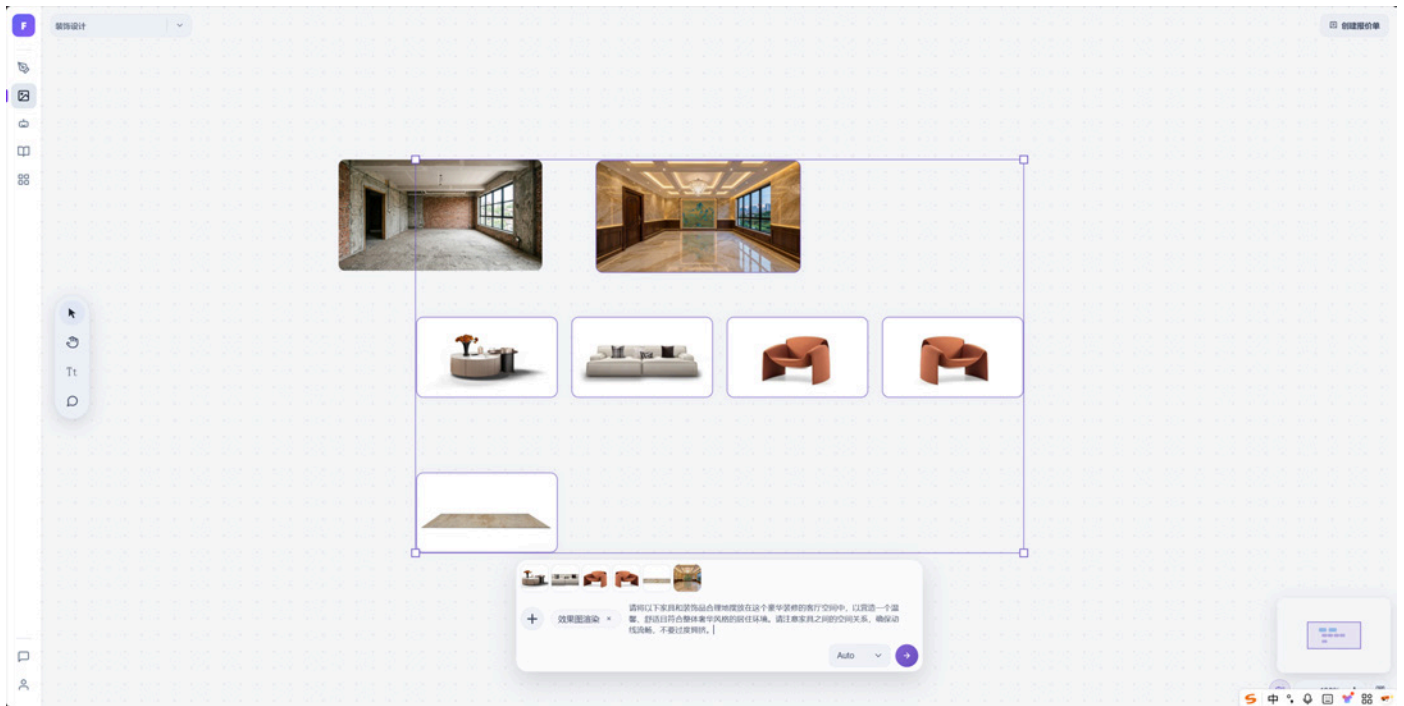

## 对毛坯房进行豪华装修，任务选择【效果图渲染】，提示词：

原本裸露的混凝土墙面现在铺上了带有精致金色纹理的大理石瓷砖，并装饰有深色木质护墙板和内置的暖色LED灯带。原本的水泥地板现在是高光泽的抛光大理石地砖，倒映着室内的光线。天花板经过重新设计，采用了精致的多层吊顶，中心挂着一盏宏伟的现代水晶吊灯，四周有嵌入式筒灯。原本的窗户被更换为落地式断桥铝大窗，俯瞰着窗外美丽的城市天际线或花园景观。通往其他房间的门洞现在装上了带有雕刻细节的高级实木门。整个空间硬装部分已经完工，显得奢华而尊贵，但目前房间内没有任何移动家具（如沙发、桌子、地毯等），干净、空旷，等待布置。

## 从商城或本地选择家具放入装修好的房子， 任务选择【效果图渲染】，提示词：

请将以下家具和装饰品合理地摆放在这个豪华装修的客厅空间中，以营造一个温馨、舒适且符合整体奢华风格的居住环境。请注意家具之间的空间关系，确保动线流畅，不要过度拥挤。

生成室内空间360全景图，任务选择【360度全景图】