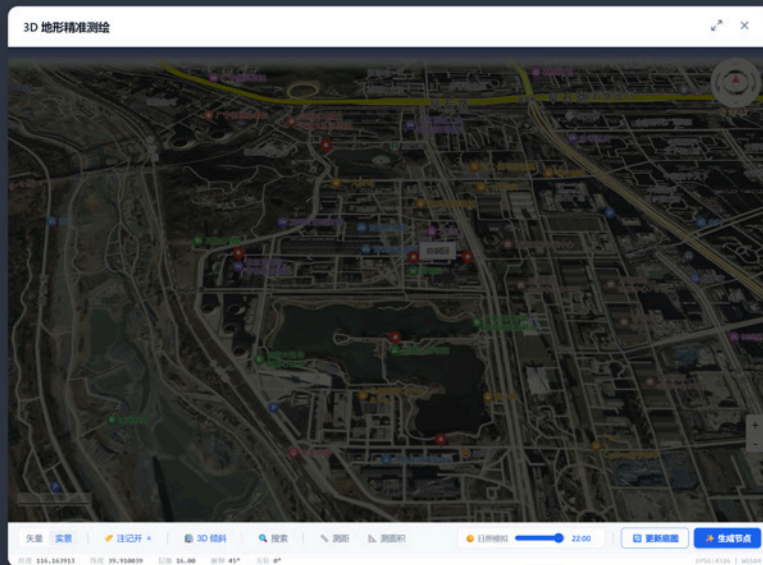

## 3D地形图的各种视图查看

查看实景图

关闭路网注记

关闭POI注记

## 搜索定位新的地点

两点测距离

闭合区域测面积

日照模拟 (切换至22: 00)

将所做的视图更改更新至底图

基于地形图生成节点，再生成各种分析图

框选生成节点

生成核密度图、热力图、坡度图、功能混合度、成泰森多边形、等时圈分析、视域分析、自定义分析图

## 进行园区规划

- 选择“永定河集”节点，选择“效果图渲染”任务，输入提示词：如地形图区域内的永定河北岸，河堤路南岸，设计一座汽车产业园区，要求：有4层的汽车博览馆，20000平米；10栋汽车4S店，每栋两层，每栋建筑面积3000平米；再沿河设计一些儿童游乐区，以及相应的景观配套设施。给出园区的总体规划平面图，以及经济

技术指标。