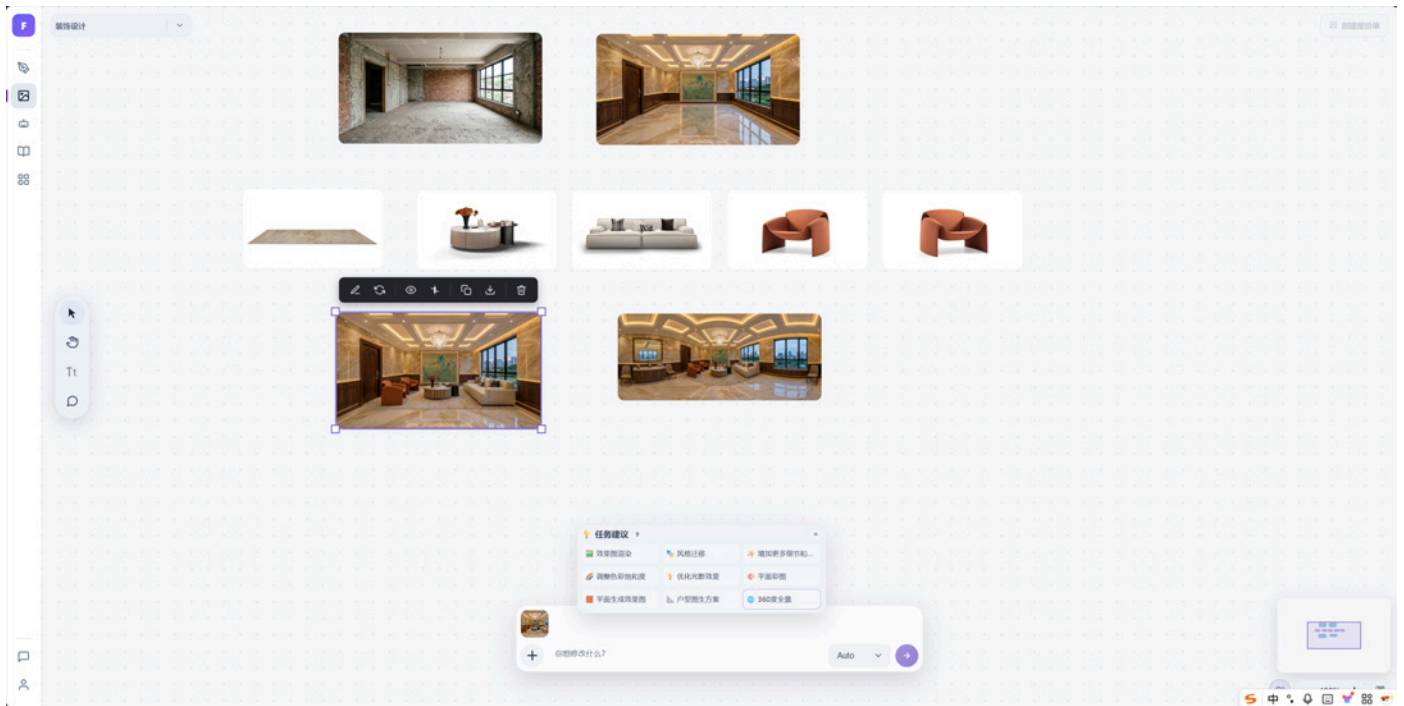

## 对毛坯房进行豪华装修，任务选择【效果图渲染】，提示词：

原本裸露的混凝土墙面现在铺上了带有精致金色纹理的大理石瓷砖，并装饰有深色木质护墙板和内置的暖色LED灯带。原本的水泥地板现在是高光泽的抛光大理石地砖，倒映着室内的光线。天花板经过重新设计，采用了精致的多层吊顶，中心挂着一盏宏伟的现代水晶吊灯，四周有嵌入式筒灯。原本的窗户被更换为落地式断桥铝大窗，俯瞰着窗外美丽的城市天际线或花园景观。通往其他房间的门洞现在装上了带有雕刻细节的高级实木门。整个空间硬装部分已经完工，显得奢华而尊贵，但目前房间内没有任何移动家具（如沙发、桌子、地毯等），干净、空旷，等待布置。

## 从商城或本地选择家具放入装修好的房子， 任务选择【效果图渲染】，提示词：

请将以下家具和装饰品合理地摆放在这个豪华装修的客厅空间中，以营造一个温馨、舒适且符合整体奢华风格的居住环境。请注意家具之间的空间关系，确保动线流畅，不要过度拥挤。

生成室内空间360全景图，任务选择【360度全景图】