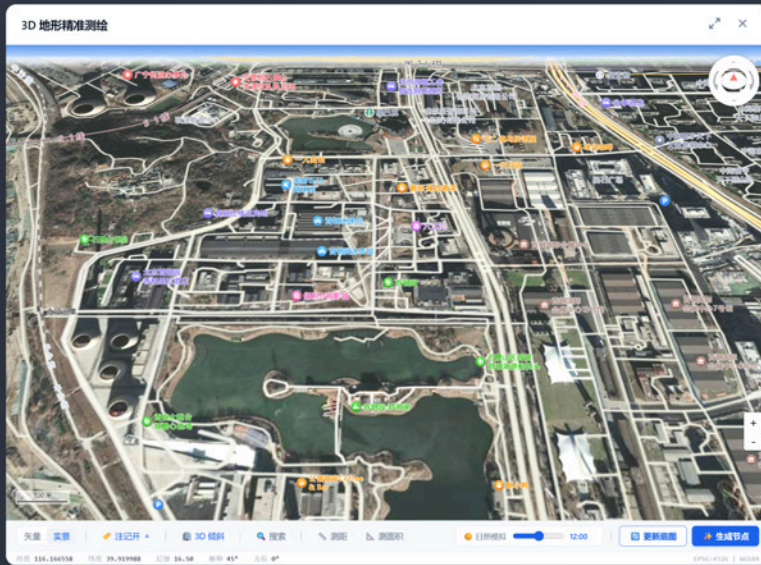

- 园区规划
  - 生成北京首钢园3D地形图
  - 3D地形图的各种视图查看
    - 查看实景图
    - 关闭路网注记
    - 关闭POI注记
    - 2D俯视图
    - 搜索定位新的地点
    - 两点测距离
    - 闭合区域测面积
    - 日照模拟（切换至22:00）
    - 将所做的视图更改更新至底图
  - 基于地形图生成节点，再生成各种分析图
    - 框选生成节点
    - 生成核密度图、热力图、坡度图、功能混合度、成泰森多边形、等时圈分析、视域分析、自定义分析图
  - 进行园区规划
- 室内设计
  - 文生图，生成空旷的室内客厅毛坯房图片，提示词：
  - 对毛坯房进行豪华装修，任务选择【效果图渲染】，提示词：
  - 从商城或本地选择家具放入装修好的房子，任务选择【效果图渲染】，提示词：
  - 生成室内空间360全景图，任务选择【360度全景图】
  - 软装供应链
    - 基于商城sku生成家装图片后，选择该图片，进入软装供应链，可一键生成BOM清单，并进行购买
    - 从历史进入基于商城sku选择的图片，可一键生成BOM清单，并进行购买

## 园区规划

---

### 生成北京首钢园3D地形图

---

## 3D地形图的各种视图查看

查看实景图

关闭路网注记

关闭POI注记