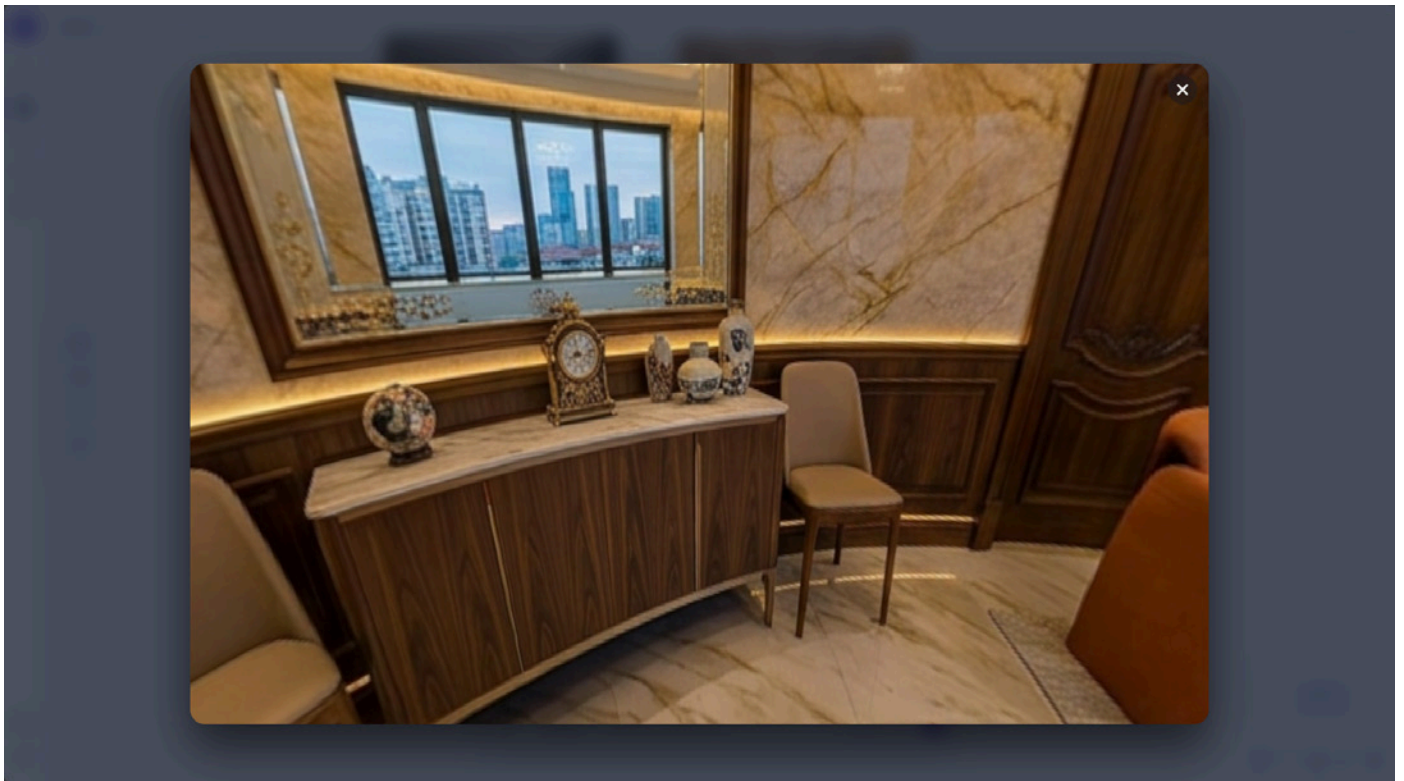

软装供应链

基于商城sku生成家装图片后，选择该图片，进入软装供应链，可一键生成BOM清单，并进行购买