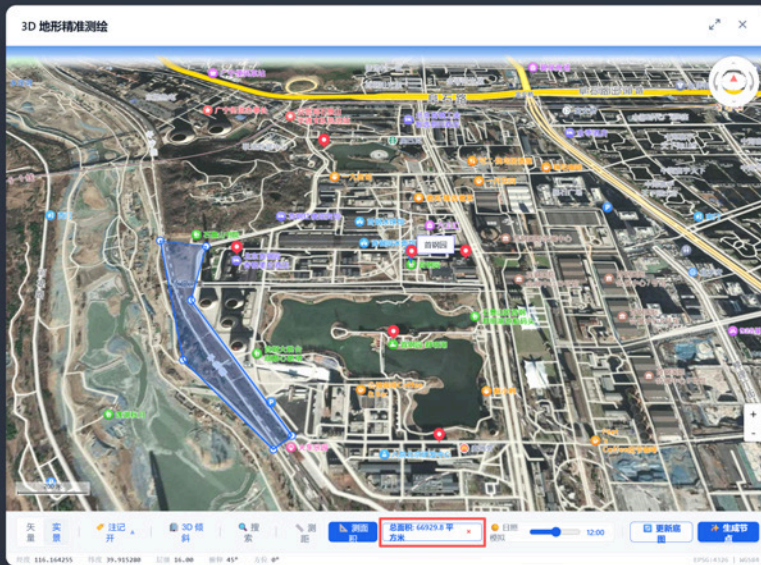

## 3D地形图的各种视图查看

查看实景图

关闭路网注记

关闭POI注记

## 2D俯视图

## 搜索定位新的地点

两点测距离

闭合区域测面积

日照模拟 (切换至22: 00)

将所做的视图更改更新至底图

基于地形图生成节点，再生成各种分析图

框选生成节点

生成核密度图、热力图、坡度图、功能混合度、成泰森多边形、等时圈分析、视域分析、自定义分析图

## 进行园区规划

- 选择“永定河集”节点，选择“效果图渲染”任务，输入提示词：如地形图区域内的永定河北岸，河堤路南岸，设计一座汽车产业园区，要求：有4层的汽车博览馆，20000平米；10栋汽车4S店，每栋两层，每栋建筑面积3000平米；再沿河设计一些儿童游乐区，以及相应的景观配套设施。给出园区的总体规划平面图，以及经济

技术指标。