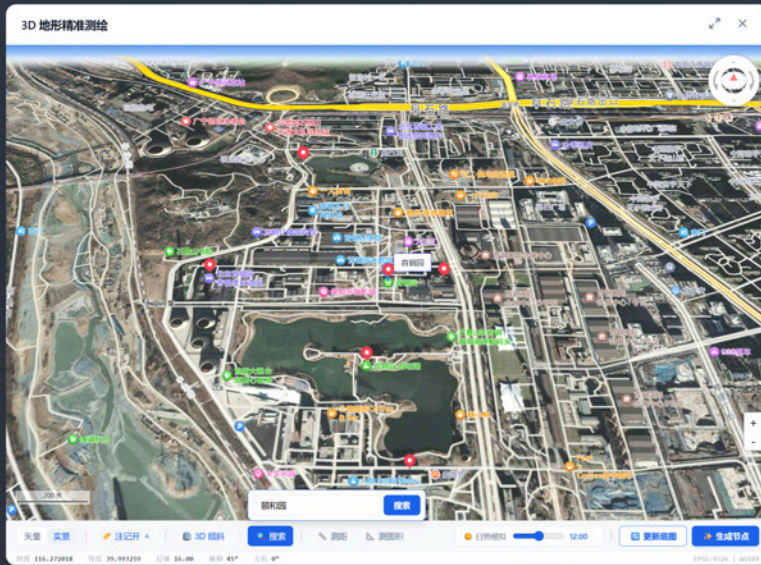

### 生成北京首钢园3D地形图

---

## 3D地形图的各种视图查看

查看实景图

关闭路网注记

关闭POI注记

## 2D俯视图

## 搜索定位新的地点

两点测距离

闭合区域测面积

日照模拟 (切换至22: 00)

将所做的视图更改更新至底图

基于地形图生成节点，再生成各种分析图

框选生成节点

生成核密度图、热力图、坡度图、功能混合度、成泰森多边形、等时圈分析、视域分析、自定义分析图