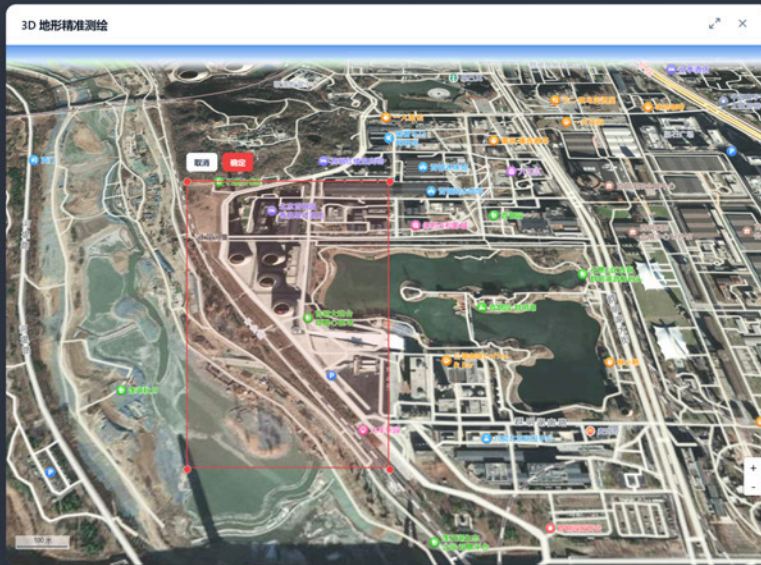

## 3D地形图的各种视图查看

查看实景图

关闭路网注记

关闭POI注记

## 2D俯视图

## 搜索定位新的地点

两点测距离

闭合区域测面积

日照模拟 (切换至22: 00)

将所做的视图更改更新至底图

基于地形图生成节点，再生成各种分析图

框选生成节点

生成核密度图、热力图、坡度图、功能混合度、成泰森多边形、等时圈分析、视域分析、自定义分析图

## 进行园区规划

- 选择“永定河集”节点，选择“效果图渲染”任务，输入提示词：如地形图区域内的永定河北岸，河堤路南岸，设计一座汽车产业园区，要求：有4层的汽车博览馆，20000平米；10栋汽车4S店，每栋两层，每栋建筑面积3000平米；再沿河设计一些儿童游乐区，以及相应的景观配套设施。给出园区的总体规划平面图，以及经济

技术指标。