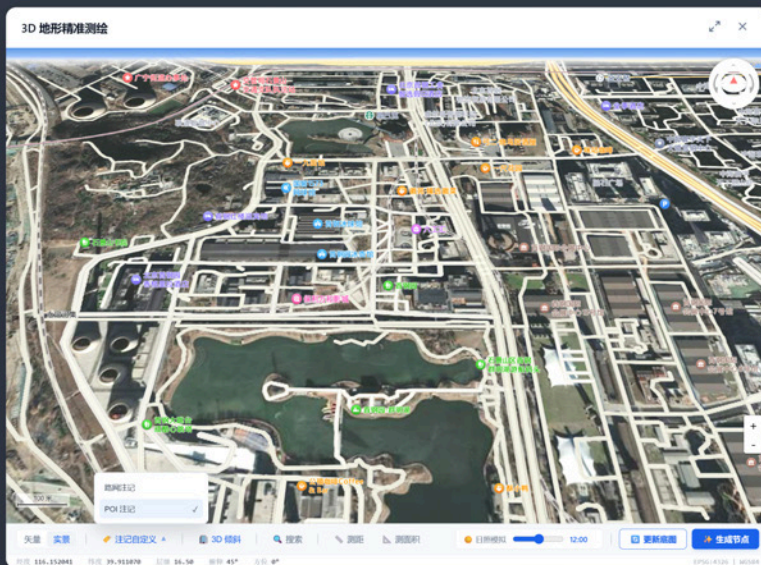

### 生成北京首钢园3D地形图

---

## 3D地形图的各种视图查看

查看实景图

关闭路网注记

关闭POI注记

## 搜索定位新的地点

两点测距离

闭合区域测面积

日照模拟 (切换至22: 00)

将所做的视图更改更新至底图

基于地形图生成节点，再生成各种分析图

框选生成节点

生成核密度图、热力图、坡度图、功能混合度、成泰森多边形、等时圈分析、视域分析、自定义分析图

## 进行园区规划

- 选择“永定河集”节点，选择“效果图渲染”任务，输入提示词：如地形图区域内的永定河北岸，河堤路南岸，设计一座汽车产业园区，要求：有4层的汽车博览馆，20000平米；10栋汽车4S店，每栋两层，每栋建筑面积3000平米；再沿河设计一些儿童游乐区，以及相应的景观配套设施。给出园区的总体规划平面图，以及经济

技术指标。