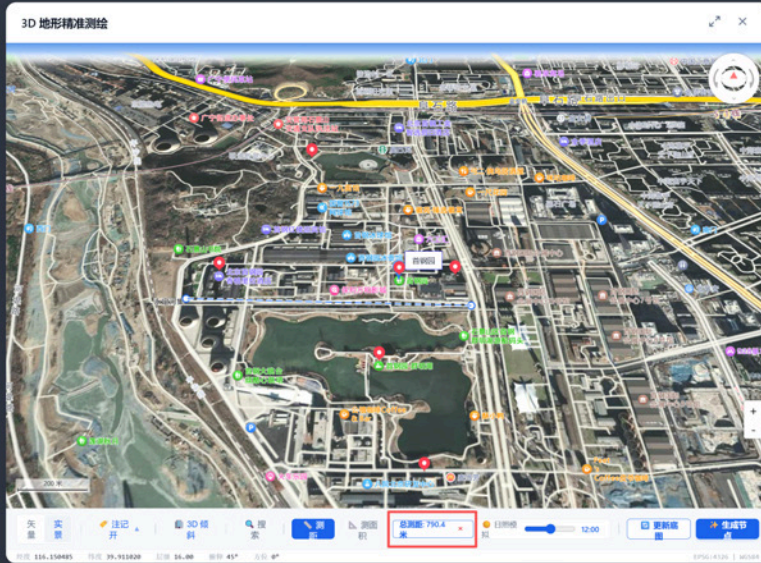

### 生成北京首钢园3D地形图

---

## 3D地形图的各种视图查看

查看实景图

关闭路网注记

关闭POI注记

## 搜索定位新的地点

两点测距离

闭合区域测面积

日照模拟 (切换至22: 00)

将所做的视图更改更新至底图

基于地形图生成节点，再生成各种分析图

框选生成节点

生成核密度图、热力图、坡度图、功能混合度、成泰森多边形、等时圈分析、视域分析、自定义分析图

## 进行园区规划

- 选择“永定河集”节点，选择“效果图渲染”任务，输入提示词：如地形图区域内的永定河北岸，河堤路南岸，设计一座汽车产业园区，要求：有4层的汽车博览馆，20000平米；10栋汽车4S店，每栋两层，每栋建筑面积3000平米；再沿河设计一些儿童游乐区，以及相应的景观配套设施。给出园区的总体规划平面图，以及经济

技术指标。