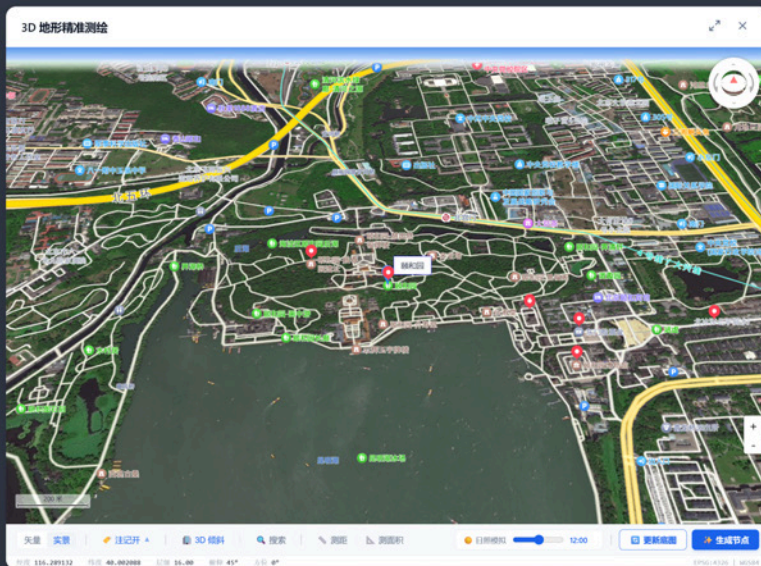

### 生成北京首钢园3D地形图

---

## 3D地形图的各种视图查看

查看实景图

关闭路网注记

关闭POI注记

## 2D俯视图

## 搜索定位新的地点

两点测距离

闭合区域测面积

日照模拟 (切换至22: 00)

将所做的视图更改更新至底图

基于地形图生成节点，再生成各种分析图

框选生成节点

生成核密度图、热力图、坡度图、功能混合度、成泰森多边形、等时圈分析、视域分析、自定义分析图