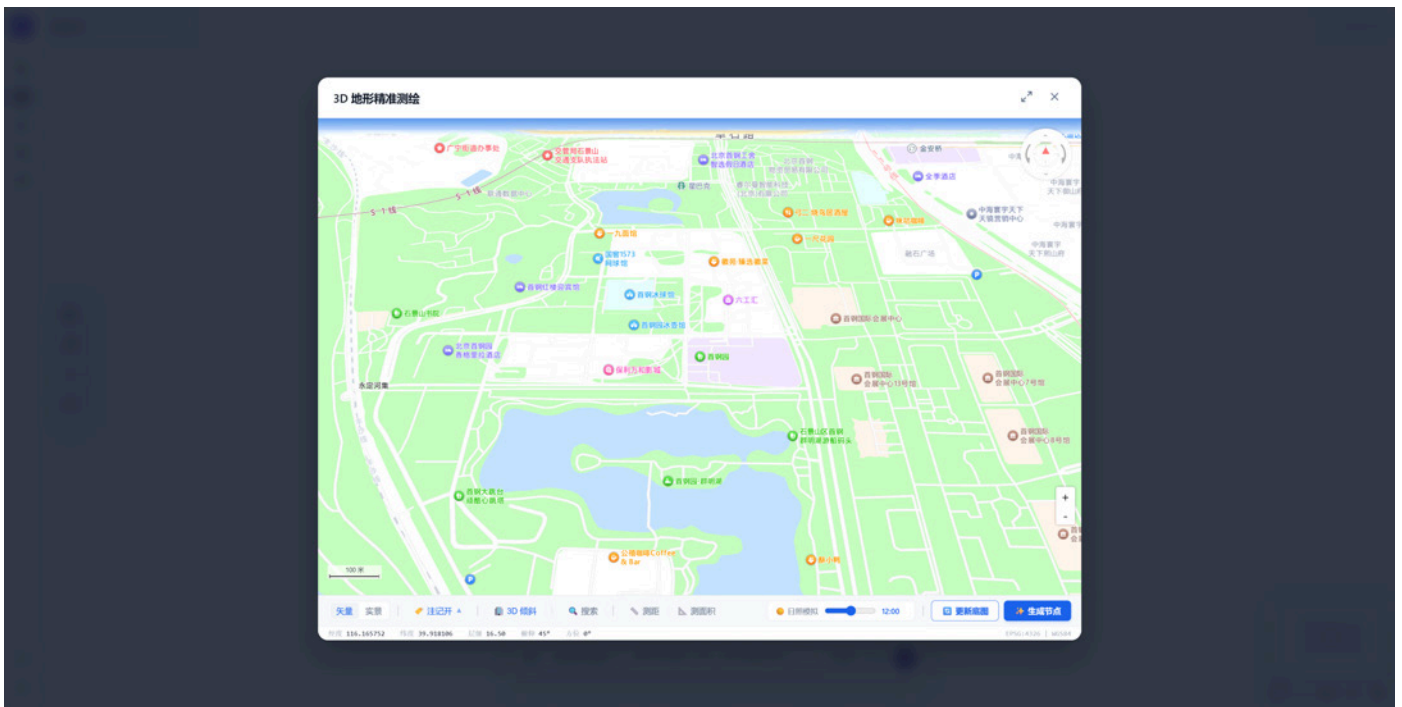

- 园区规划
  - 生成北京首钢园3D地形图
  - 3D地形图的各种视图查看
    - 查看实景图
    - 关闭路网注记
    - 关闭POI注记
    - 2D俯视图
    - 搜索定位新的地点
    - 两点测距离
    - 闭合区域测面积
    - 日照模拟（切换至22:00）
    - 将所做的视图更改更新至底图
  - 基于地形图生成节点，再生成各种分析图
    - 框选生成节点
    - 生成核密度图、热力图、坡度图、功能混合度、成泰森多边形、等时圈分析、视域分析、自定义分析图
  - 进行园区规划
- 室内设计
  - 文生图，生成空旷的室内客厅毛坯房图片，提示词：
  - 对毛坯房进行豪华装修，任务选择【效果图渲染】，提示词：
  - 从商城或本地选择家具放入装修好的房子，任务选择【效果图渲染】，提示词：
  - 生成室内空间360全景图，任务选择【360度全景图】
  - 软装供应链
    - 基于商城sku生成家装图片后，选择该图片，进入软装供应链，可一键生成BOM清单，并进行购买
    - 从历史进入基于商城sku选择的图片，可一键生成BOM清单，并进行购买

## 园区规划

---

### 生成北京首钢园3D地形图

---